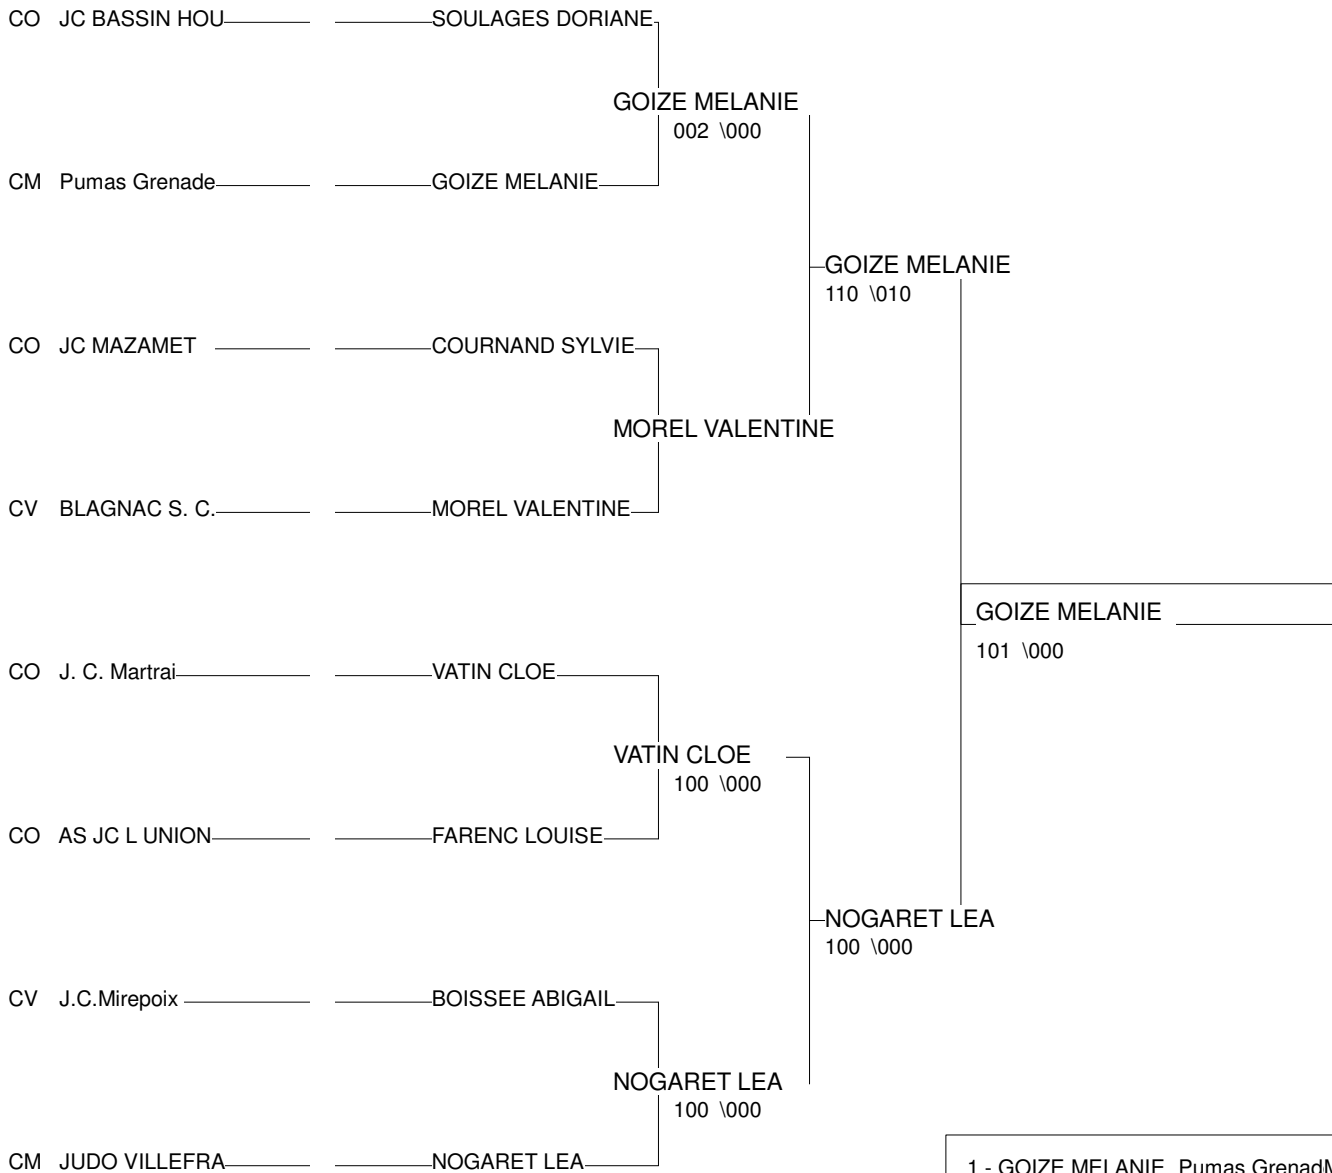

TOURNOI MINIMES DU TARN

CARMAUX 09/11/2013

Cat. -40

Nb. Judokas : 8

1 - GOIZE MELANIE	Pumas GrenadMP	P2
2 - NOGARET LEA	JUDO VILLEFFMP	P1