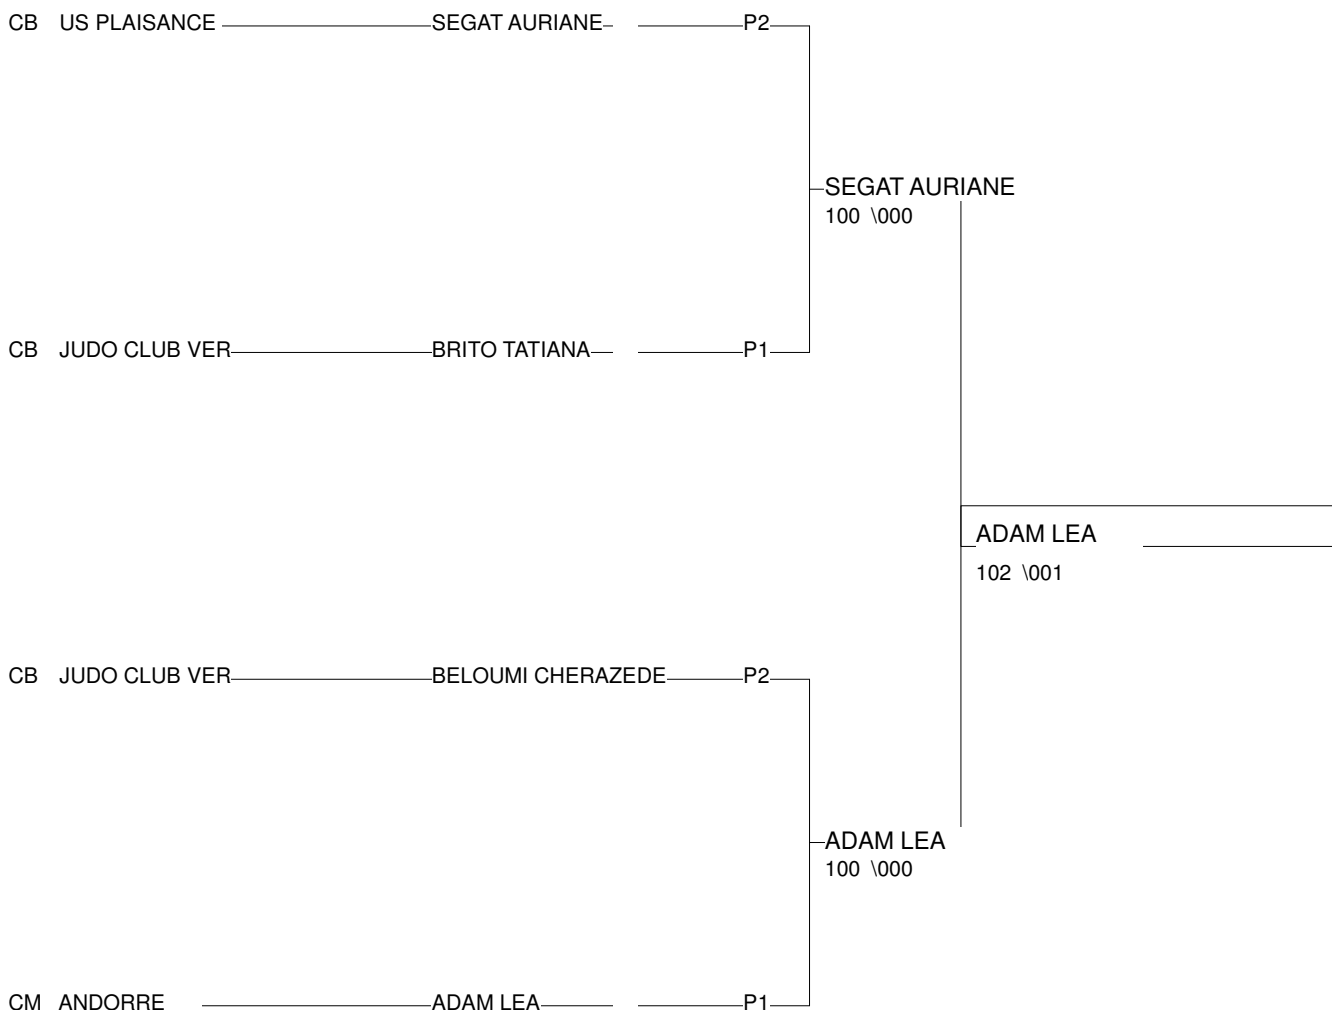

TOURNOI MINIMES DU TARN

CARMAUX 09/11/2013

Cat. -63

Nb. Judokas : 4

1 - ADAM LEA	ANDORRE	AND	P1
2 - SEGAT AURIANE	US PLAISANCIMP		P2
3 - BRITO TATIANA	JUDO CLUB VIMP		P1
3 - BELOUMI CHERA	JUDO CLUB VIMP		P2