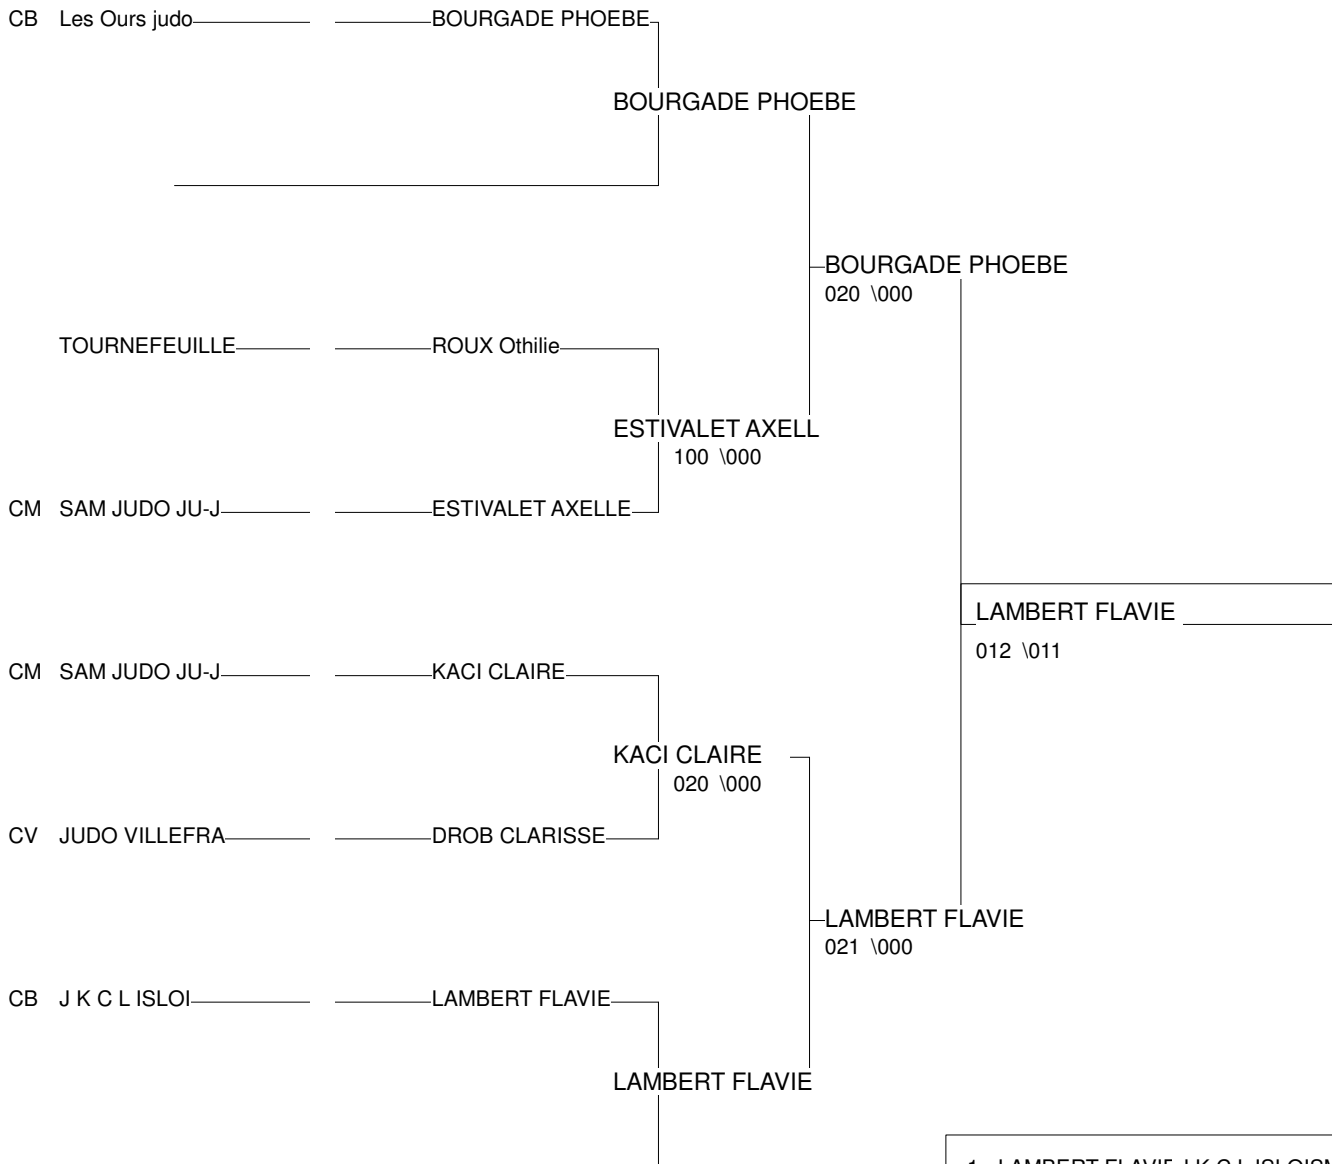

TOURNOI MINIMES DU TARN

CARMAUX 09/11/2013

Cat. -44

Nb. Judokas : 6

1 - LAMBERT FLAVIE J K C L ISLOISMP	P2
2 - BOURGADE PHO Les Ours judo MP	P3