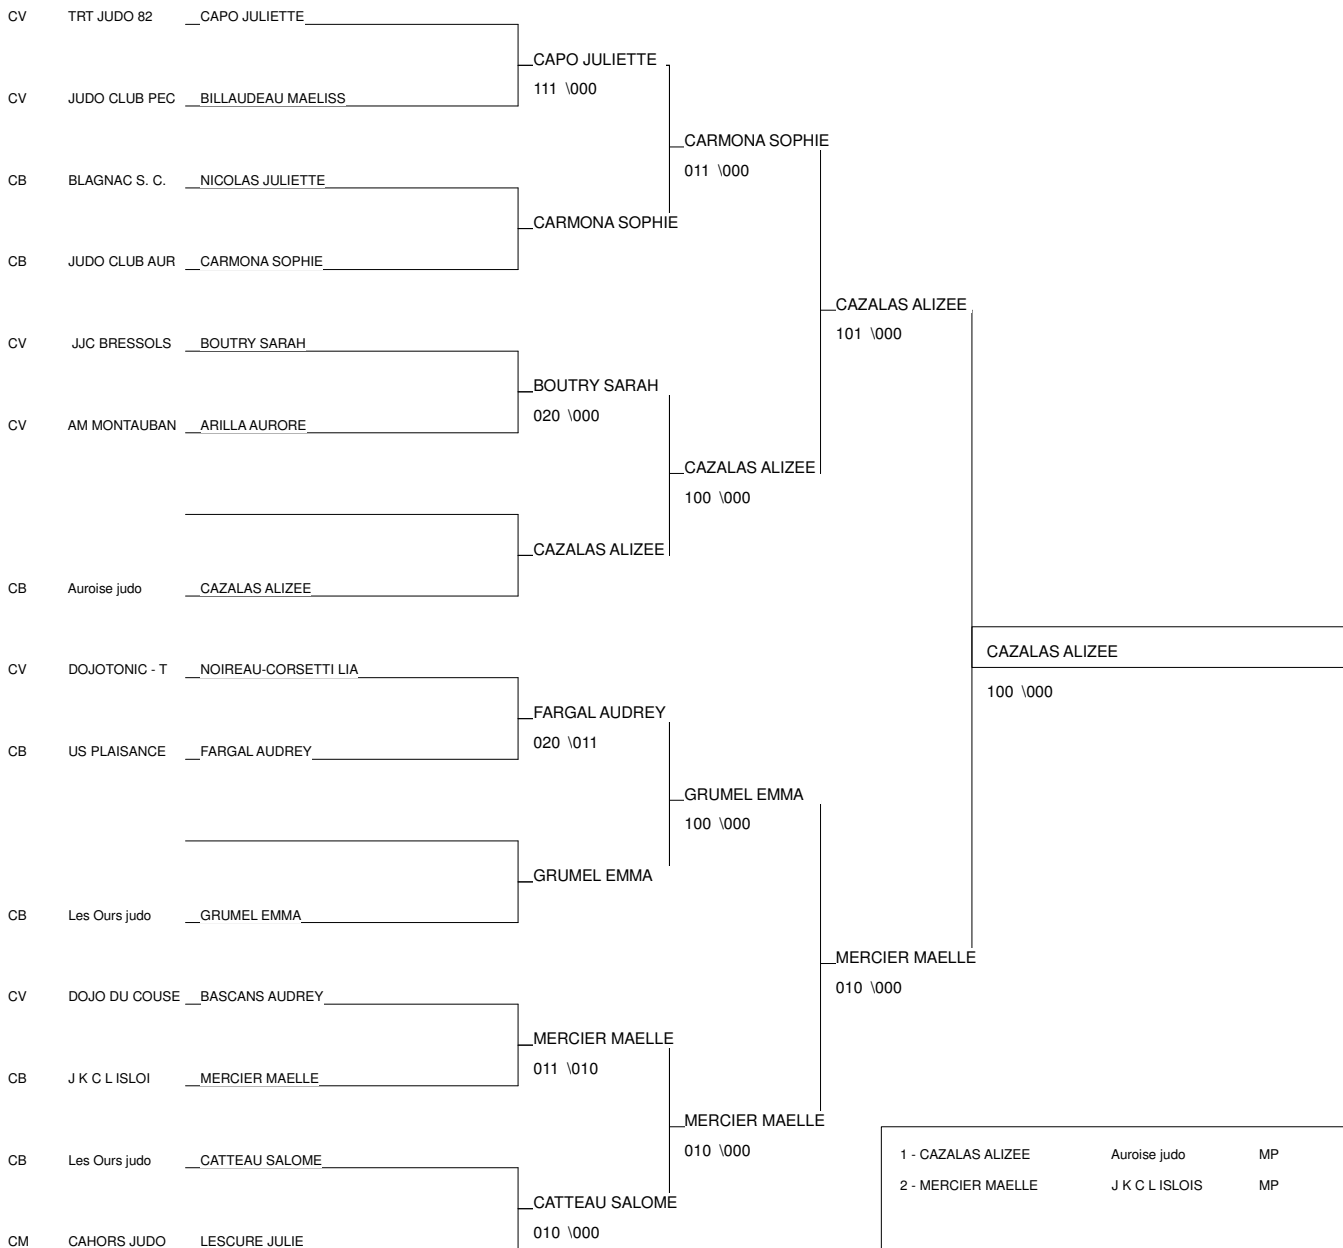

TOURNOI MINIMES DU TARN

CARMAUX 09/11/2013

Cat. -48

Nb. Judokas : 14