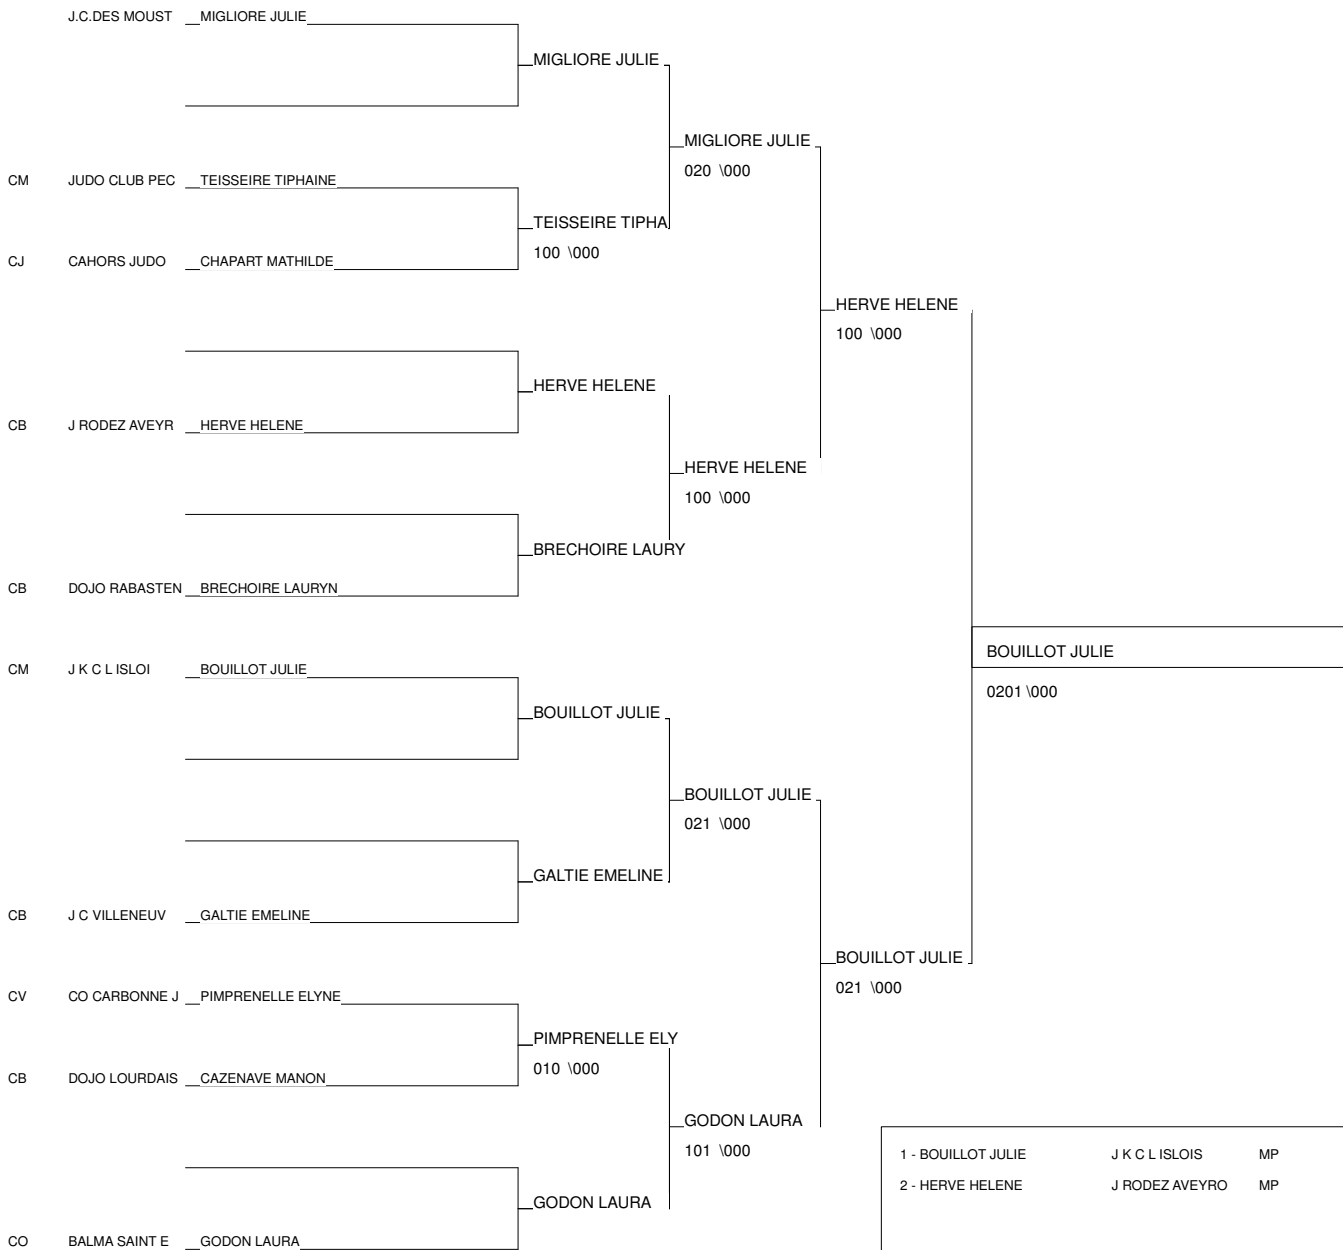

TOURNOI MINIMES DU TARN

CARMAUX 09/11/2013

Cat. -52

Nb. Judokas : 10

1 - BOUILLOT JULIE	J K C L ISLOIS	MP	P2
2 - HERVE HELENE	J RODEZ AVEYRO	MP	P3