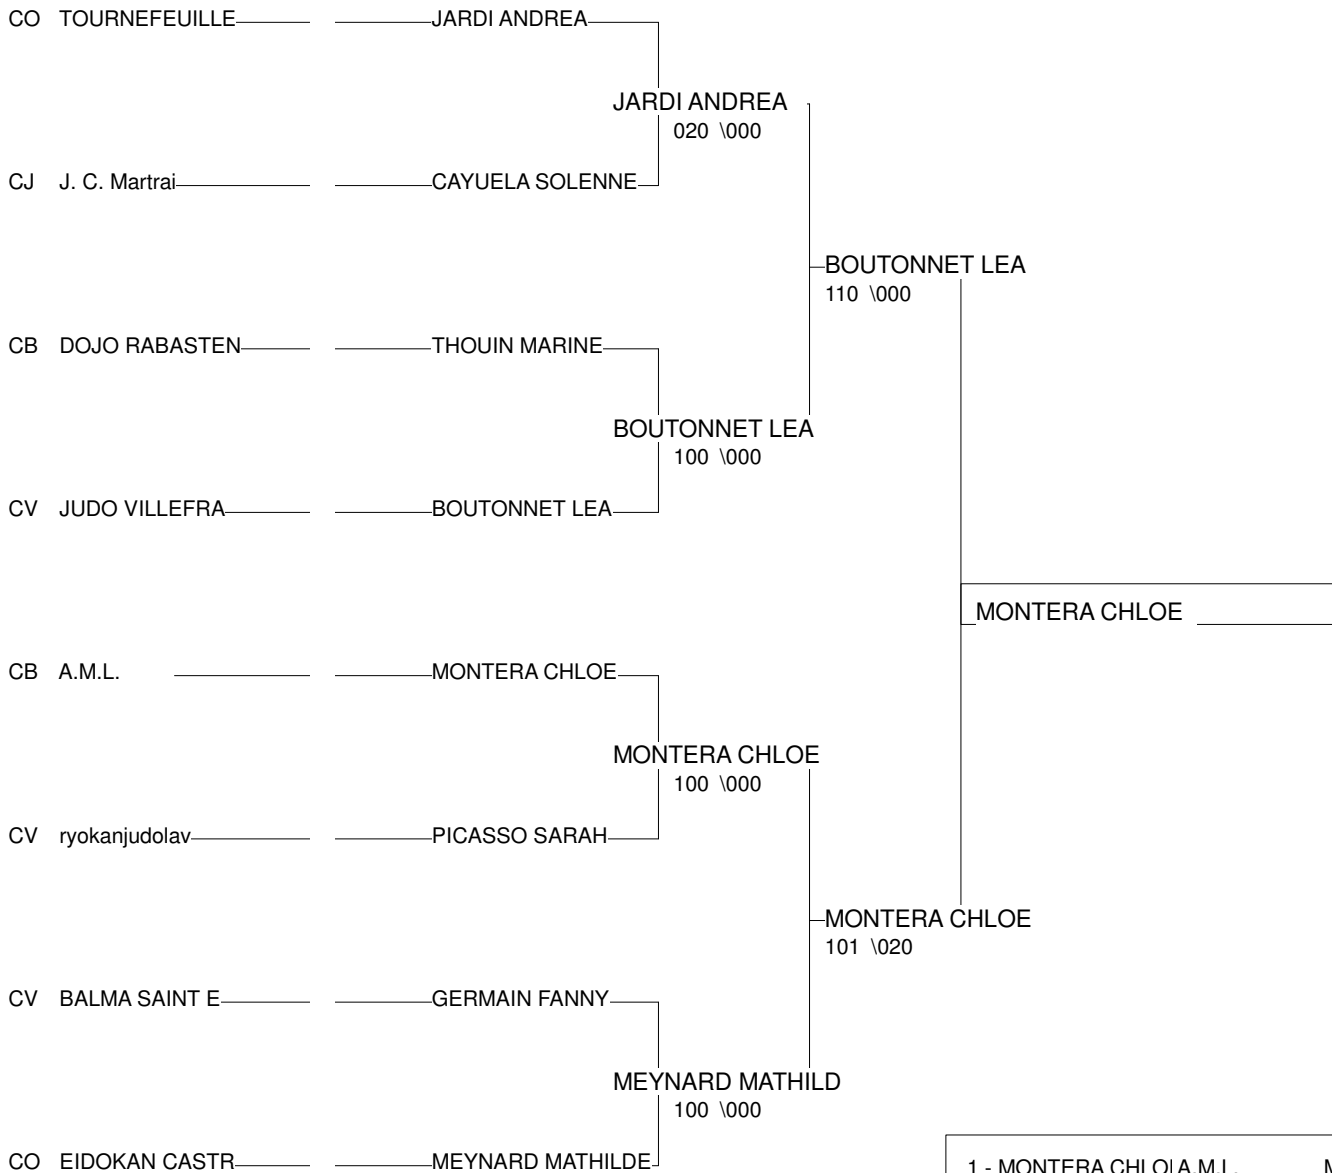

TOURNOI MINIMES DU TARN

CARMAUX 09/11/2013

Cat. -57

Nb. Judokas : 8

1 - MONTERA CHLOI A.M.L.	MP	P3
2 - BOUTONNET LEA/ JUDO VILLEFFMP		P4