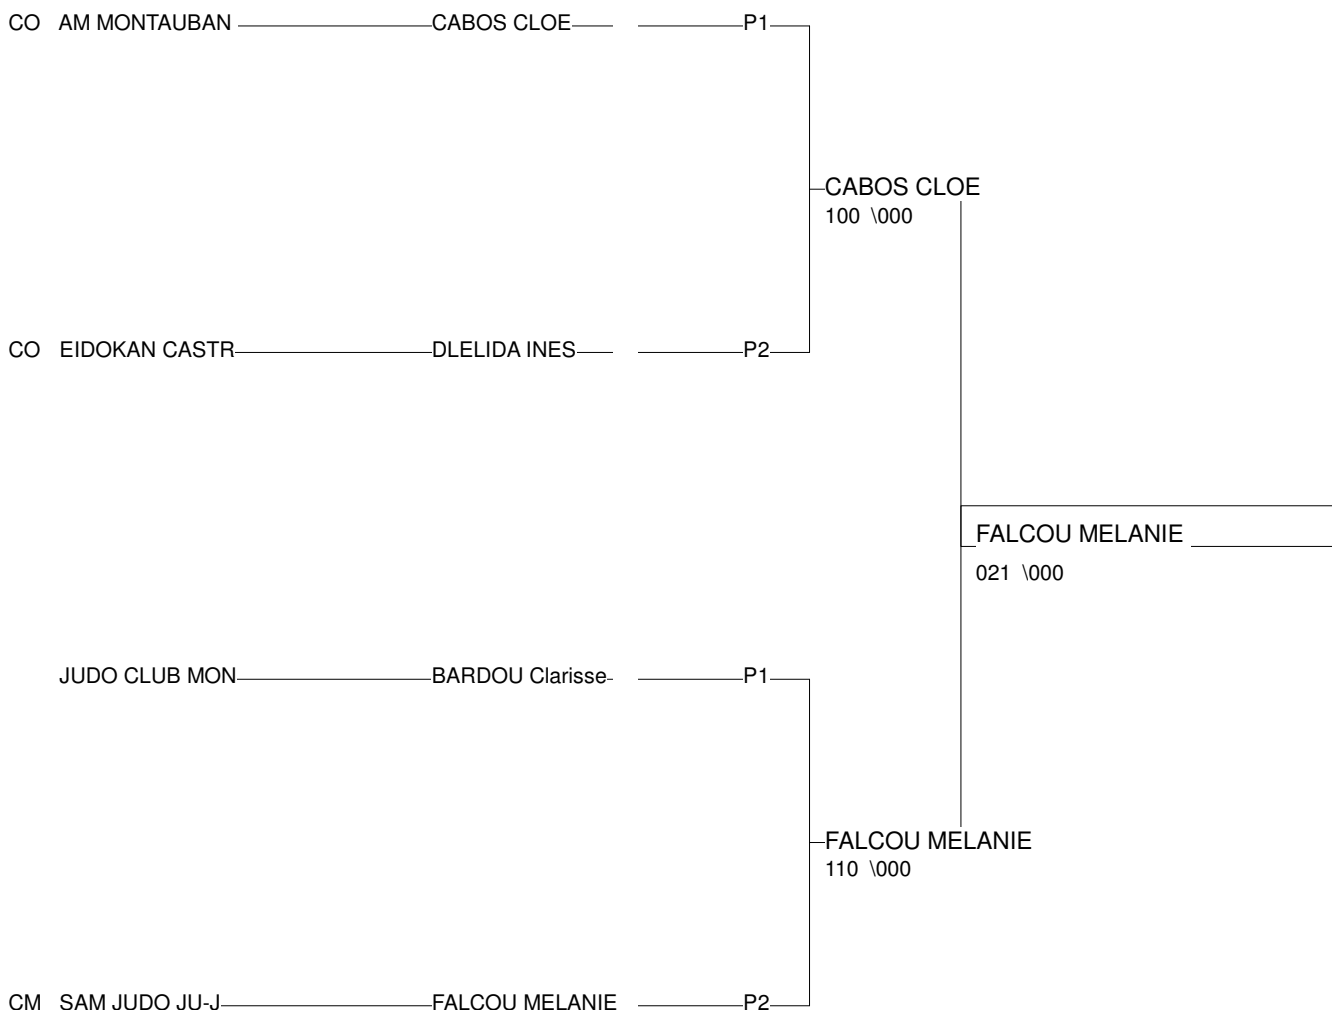

TOURNOI MINIMES DU TARN

CARMAUX 09/11/2013

Cat. -70

Nb. Judokas : 4

1 - FALCOU MELANIE	SAM JUDO JU-MP	P2
2 - CABOS CLOE	AM MONTAUB.MP	P1
3 - DLELIDA INES	EIDOKAN CASMP	P2
3 - BARDOU Clarisse	JUDO CLUB M15	P1