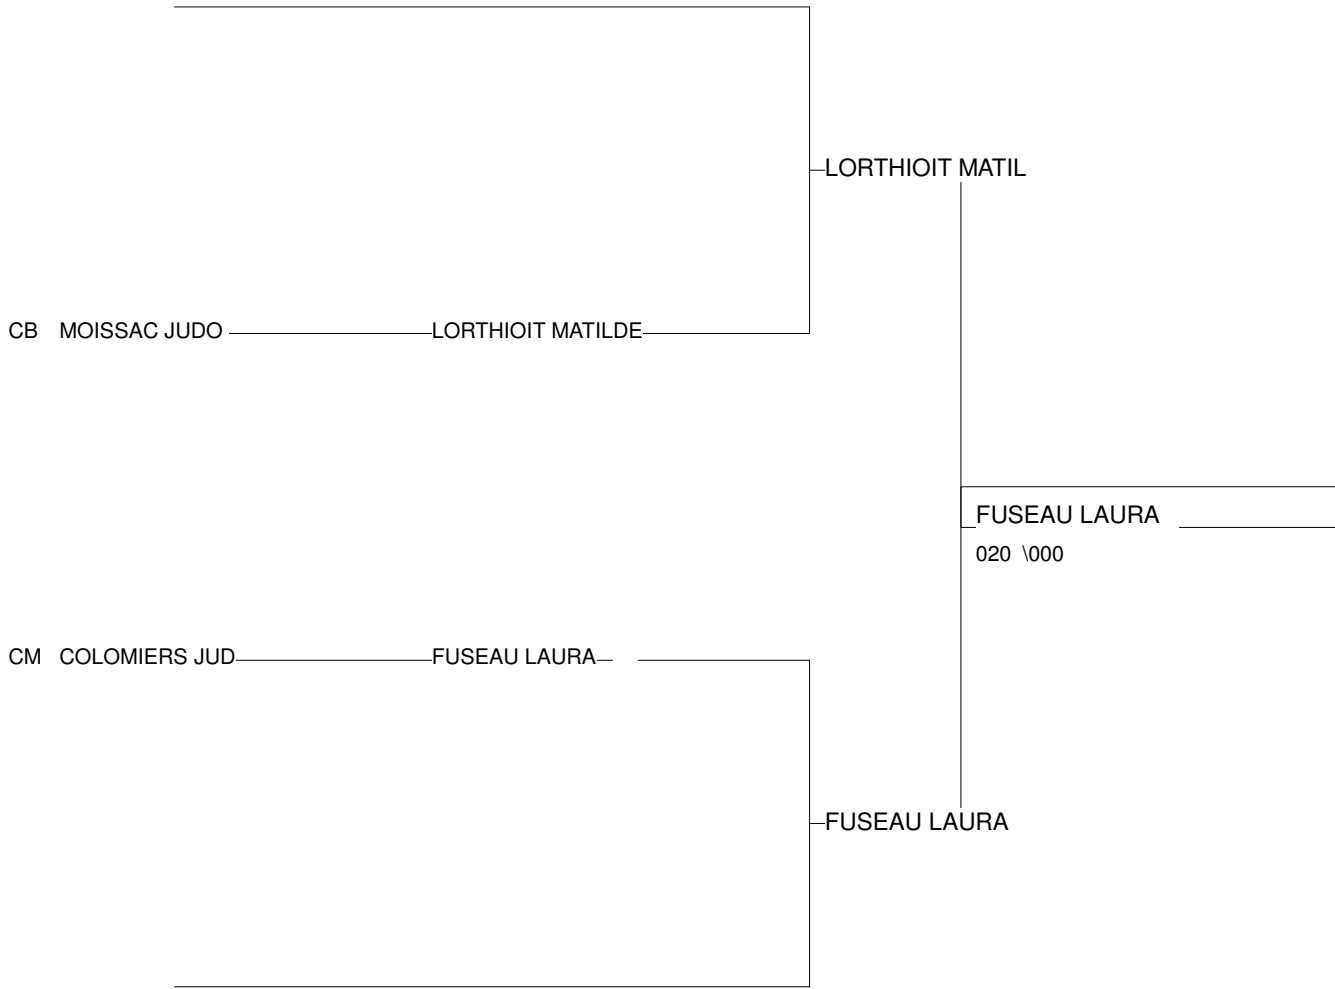

TOURNOI MINIMES DU TARN

CARMAUX 09/11/2013

Cat. +70

Nb. Judokas : 2