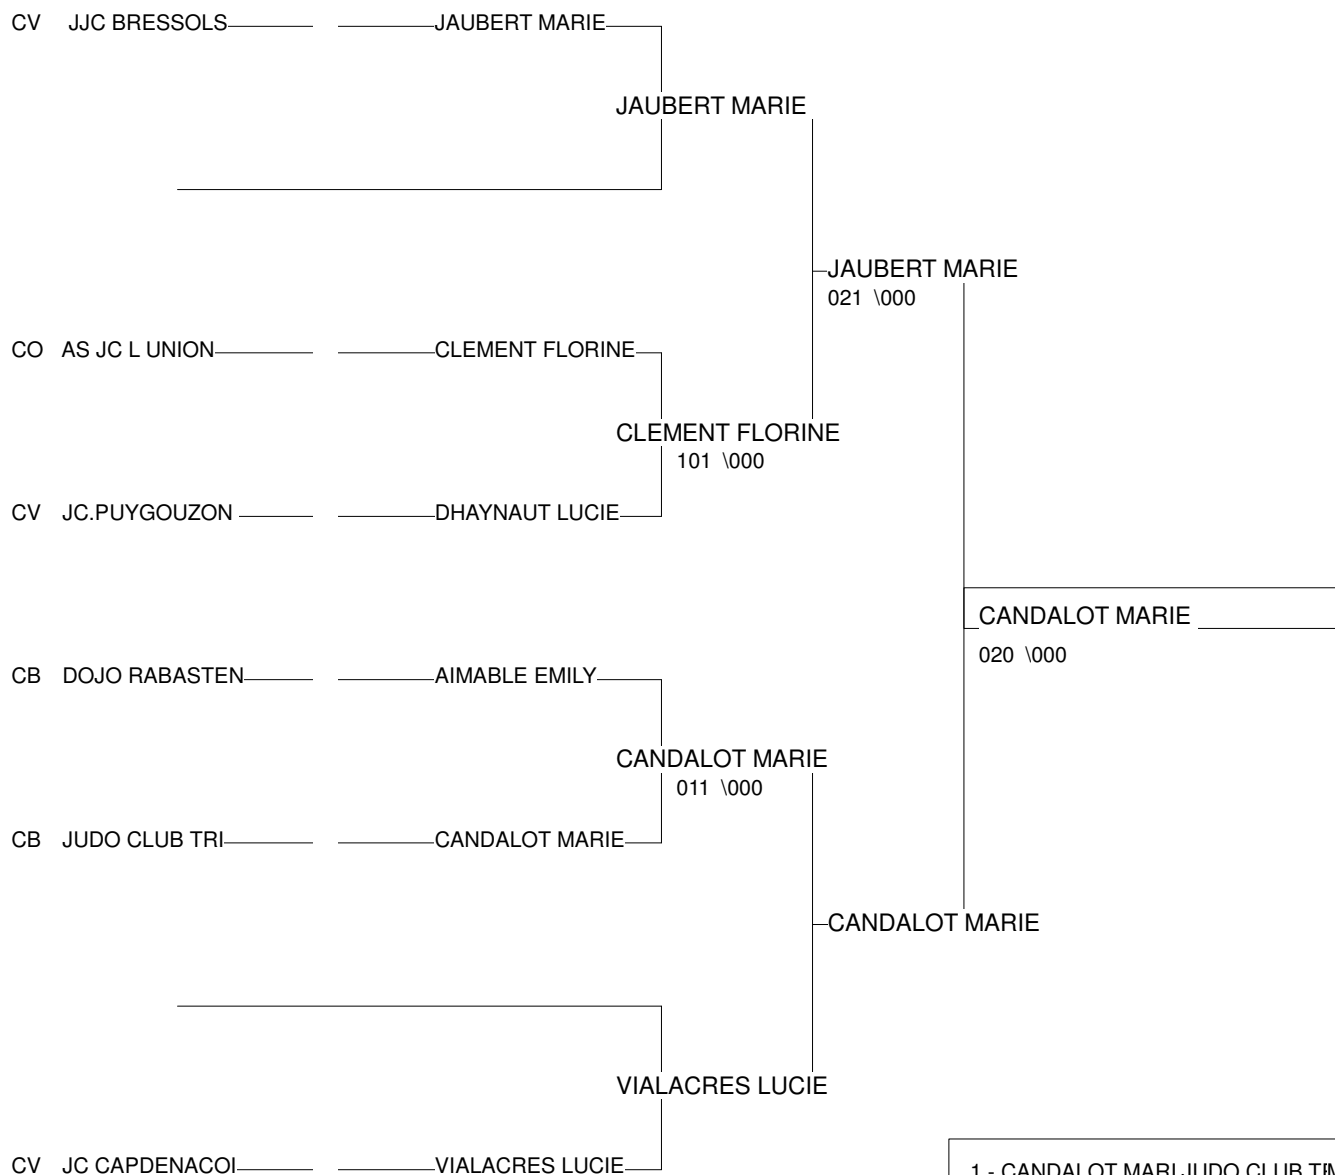

TOURNOI MINIMES DU TARN

CARMAUX 09/11/2013

Cat. -36

Nb. Judokas : 6

1 - CANDALOT MARI JUDO CLUB TIMP	P2
2 - JAUBERT MARIE JJC BRESSOIMP	P3