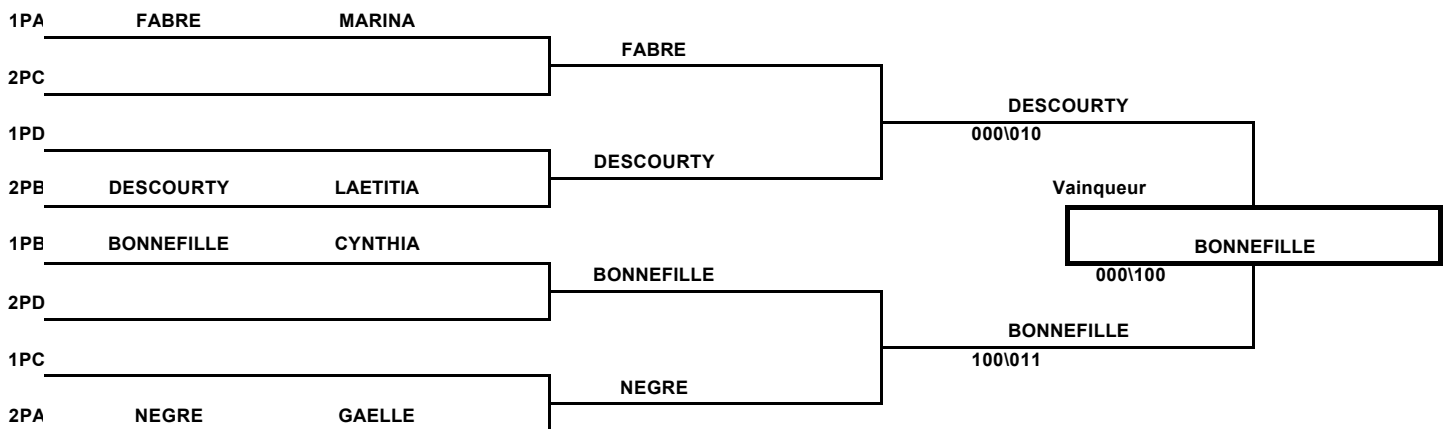

CC FEMININES

GP

DATE:

15 NOVEMBRE 2008. CATEGORIE DE POIDS

1

LIEU:

St LAURENT/SALANQUE

A	NOM	PRENOM	Grade	CLUB	Dpt		1X2	3X4	1X3	2X4	1X4	2X3	V	Pts	CLS
	BENAVENT	BRIGITTE	O/V	DOJO LUNELLOIS	34	1	0.		0.		0.		0.	0.	4.
	VILLELA SILVA	VERONICA	M	FONT ROMEU	66	2	100.			100.		0	2	20	3
	FABRE	MARINA	M	LANGOGNE	48	3		0	100			100.	2	20	1
	NEGRE	GAELE	M	MARVEJOLS	48	4		100		0	100		2	20	2

B	NOM	PRENOM	Grade	CLUB	Dpt		1X2	3X4	1X3	2X4	1X4	2X3	V	Pts	CLS
	DESCOURTY	LAETITIA	O	DOJO LUNELLOIS	34	1	100		0		X		1	10	2
	BAEZA	MELANIE	M	JC QUILLAN	11	2	0			X		0	0	0	3
	BONNEFILLE	CYNTHIA	M	LANGOGNE	48	3		X	100			100	2	20	1
	0	0	0	0	0	4									

C	NOM	PRENOM	Grade	CLUB	Dpt		1X2	3X4	1X3	2X4	1X4	2X3	V	Pts	CLS
	0	0	0	0	0	1									
	0	0	0	0	0	2									
	0	0	0	0	0	3									
	0	0	0	0	0	4									

D	NOM	PRENOM	Grade	CLUB	Dpt		1X2	3X4	1X3	2X4	1X4	2X3	V	Pts	CLS
	0	0	0	0	0	1									
	0	0	0	0	0	2									
	0	0	0	0	0	3									
	0	0	0	0	0	4									

ATTENTION !!!!

2PC REMPLACE 1PD

CLS	NOM	PRENOM	GRD	CLUB	DPT
1	BONNEFILLE	CYNTHIA	M	LANGOGNE	48
2	DESCOURTY	LAETITIA	O	DOJO LUNELLOIS	34
3	FABRE	MARINA	M	LANGOGNE	48
3	NEGRE	GAELE	M	MARVEJOLS	48
5					
5