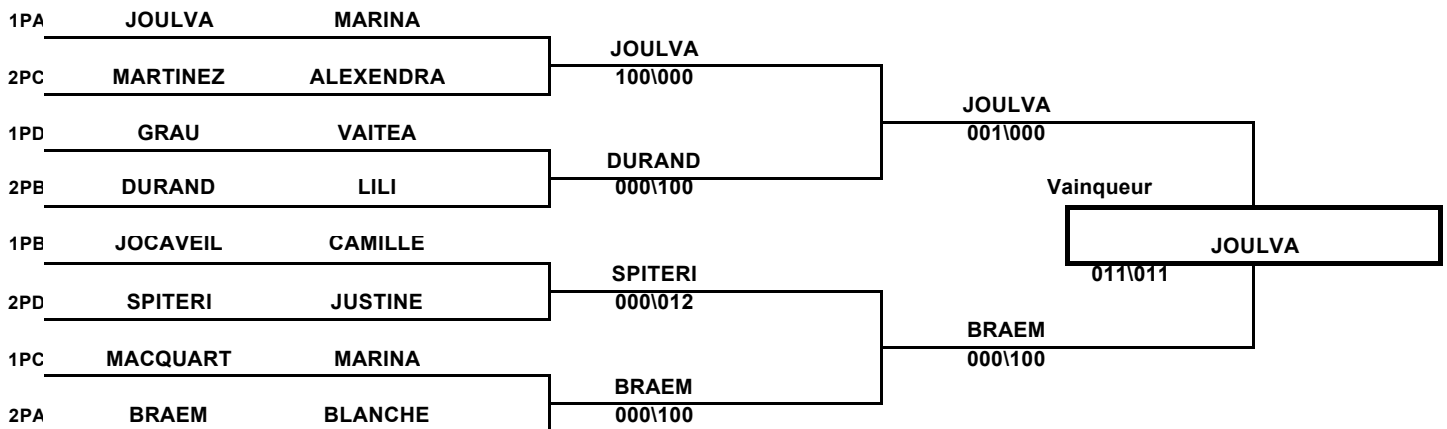

MINIMES FILLES

GP

DATE:

15 NOVEMBRE 2008. CATEGORIE DE POIDS

2

LIEU:

St LAURENT/SALANQUE

A	NOM	PRENOM	Grade	CLUB	Dpt		1X2	3X4	1X3	2X4	1X4	2X3	V	Pts	CLS
	JOULVA	MARINA	V	BEDARIEUX	34	1	001.		100		001.		3	20	1
	BRAEM	BLANCHE	B	JAP	66	2	0			100		100	2	20	2
	REUS	LEA	V	LIMOUX	11	3		0	0			0	0	0	4
	MARTIN	ORANE	M	POUSSAN	34	4		100		0	0		1	10	3

B	NOM	PRENOM	Grade	CLUB	Dpt		1X2	3X4	1X3	2X4	1X4	2X3	V	Pts	CLS
	SABLIER	ANAI	V	CANARGUE	30	1	0		0		0		0	0	4
	DURAND	LILI	V	LAUDUNOIS	30	2	1			0		100	2	11	2
	AMATE	MELANIE	B	LUNELLOIS	34	3		0	1			0	1	1	3
	JOCAVEIL	CAMILLE	V	PRADES	66	4		100		100	100		3	30	1

C	NOM	PRENOM	Grade	CLUB	Dpt		1X2	3X4	1X3	2X4	1X4	2X3	V	Pts	CLS
	JAUB	LISA	V	COJ	11	1	0		0		0		0	0	4
	ARNAL	SOLENE	V	LAVERUNE	34	2	100			001.		0	2	15	3
	MARTINEZ	ALEXANDRA	V	PORT-VENDRES	66	3		0	100			001.	2	15	2
	MACQUART	MARINA	B	RODILHAN	30	4		001.		0	100		2	15	1

D	NOM	PRENOM	Grade	CLUB	Dpt		1X2	3X4	1X3	2X4	1X4	2X3	V	Pts	CLS
	CAZALS	KATIA	O/V	FONT-ROMEY	66	1	0		001.		0		1	5	3
	GRAU	VAITEA	OV	LE SOLER	66	2	010.			100		100	3	27	1
	DUCHESNAY	MAUDE	V	LUNELLOIS	34	3		0	0			0	0	0	4
	SPITERI	JUSTINE	V	VILLEVEYRAC	34	4		100		0	100		2	20	2

ATTENTION !!!!

2PC REMPLACE 1PD

CLS	NOM	PRENOM	GRD	CLUB	DPT
1	JOULVA	MARINA	V	BEDARIEUX	34
2	BRAEM	BLANCHE	B	JAP	66
3	DURAND	LILI	V	LAUDUNOIS	30
3	SPITERI	JUSTINE	V	VILLEVEYRAC	34
5					
5